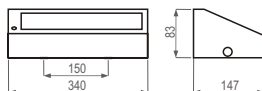

Тип светильника	W, Вт	Wном, Вт	Вес, кг
ЛБО 12-11-8xx.xx	1x11	7; 9; 11	1,4–2,0