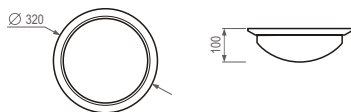

СВЕТИЛЬНИК С ЛАМПОЙ НАКАЛИВАНИЯ **НБУ 22 «Elektron 2»** ТУ BY 100130911.017-2011 (ЗАО «БЕЛИНТЕГРА»)

Тип светильника	W, Вт	Тип патрона	Вес, кг
НБУ 22-100-1x1.1	1x40	E27	0,8
	1x60		
	1x75		
	1x100