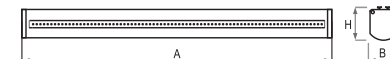

Конструкция

Корпус светильника изготовлен из экструдированного алюминиевого профиля. Торцевые алюминиевые крышки светильника крепятся к корпусу с помощью винтов.

Оптическая часть

Варианты исполнения:

- 15 оп. - опаловый рассеиватель из ПММА.
- Вторичная оптика со следующими вариантами кривых светораспределения: Office, SYM и Narrow.

Код заказа	Наименование	P (W)	Φ (lm)	lm/w	Габариты (А x B x H, мм)		Вес, кг
15514140665	ДПО 55-20-134.15	22	2900	132	1110	42 77	2,5
15514140669	ДПО 55-30-134.15	32	3900	122	1110	42 77	2,5
15514140673	ДПО 55-42-134.15	46	5300	115	1110	42 77	2,5
15514140677	ДПО 55-30-134.15	33	4400	133	1503	42 77	3,5
15514140681	ДПО 55-44-134.15	48	5900	123	1503	42 77	3,5
15514140685	ДПО 55-63-134.15	68	8000	118	1503	42 77	3,5