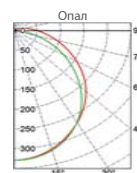

Код заказа	Наименование	P (W)	Φ (lm)	lm/w	Габариты (А x B x H, мм)		Вес, кг
15514140665	ДПО 55-20-134.15	22	2900	132	1110	42 77	2,5
15514140669	ДПО 55-30-134.15	32	3900	122	1110	42 77	2,5
15514140673	ДПО 55-42-134.15	46	5300	115	1110	42 77	2,5
15514140677	ДПО 55-30-134.15	33	4400	133	1503	42 77	3,5
15514140681	ДПО 55-44-134.15	48	5900	123	1503	42 77	3,5
15514140685	ДПО 55-63-134.15	68	8000	118	1503	42 77	3,5