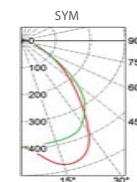

Код заказа	Наименование	P (W)	Φ (lm)	lm/w	Габариты (А x B x H, мм)		Вес, кг
15514040667	ДПО 55-20-134.15	22	3000	136	1110	42 73	2,5
15514040671	ДПО 55-30-134.15	32	4050	127	1110	42 73	2,5
15514040675	ДПО 55-42-134.15	46	5500	120	1110	42 73	2,5
15514040679	ДПО 55-30-134.15	33	4550	138	1503	42 73	3,5
15514040683	ДПО 55-44-134.15	48	6100	127	1503	42 73	3,5
15514040687	ДПО 55-63-134.15	68	8300	122	1503	42 73	3,5