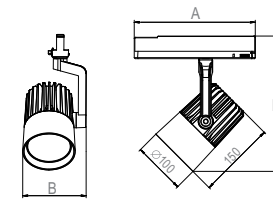

ТРЕКОВЫЙ СВЕТИЛЬНИК

24° угол светораспределения (24°)

Код заказа	Наименование	P (W)	Φ (lm)	lm/w	Габариты (А x B x H, мм)			Вес, кг
18153640173	ДСО 81-24-411	28	3050	109	230	120	260	1,0
18153640181	ДСО 81-30-411	34	3600	106	230	120	260	1,0