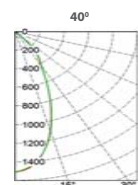

## ТРЕКОВЫЙ СВЕТИЛЬНИК

24° угол светораспределения (24°)

Код заказа	Наименование	P (W)	Φ (lm)	lm/w	Габариты (А x B x H, мм)			Вес, кг
18153640173	ДСО 81-24-411	28	3050	109	230	120	260	1,0
18153640181	ДСО 81-30-411	34	3600	106	230	120	260	1,0